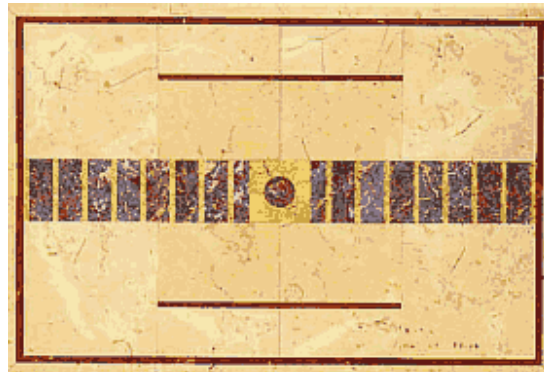

ROSAM

CODICE KIND	DIMENSIONI DIMENSIONS	MATERIALI MATERIALS
0290	Cm. 120 x 80 x 2	Fior di Rosa (supporto) Rosso
0291	Cm. 90 x 30 x 2	Alicante, Salmone, Giallo
0292	Cm. 120 x 80 x 3	Valencia.